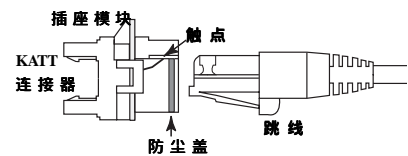

技术数据

机械特点

插座连接器

- 塑料外壳：聚碳酸酯，UL94V-0 级或同等级别
- 工作寿命：最少重复插入 750 次
- 触点原材料：磷青铜
- 触点电镀：100 μm 镍上 50 μm 镀金
- 触点压力：最小 100 克
- 插头保持力：15 磅

IDC 连接器

- 塑料外壳：聚碳酸酯，UL94V-0 级或同等级别
- 工作寿命：最少重复端接 200 次
- 触点原材料：铜合金
- IDC 触点电镀：镀锡 / 铅
- 触点压力：最小 100 克
- 线号：22-24 号实心线

电子特点

- 接口电阻：20 mΩ
- 初始触点电阻：2.5 mΩ
- 绝缘电阻：>100 MΩ
- 外观尺寸(毫米)：23.9(高) x 17.8(宽) x 32.3(厚)
- 发货重量：14 克

防尘盖操作

当跳线插头插入插座时，Molex 企业布线网络部已获专利的内置防尘盖会灵巧地滑入插座模块的背面（看不到）。

订货编号	说明
MMC-00013-**	PowerCat 超五类 DataGate Plus 内置防尘盖插座, 超五类 8W 568A/B