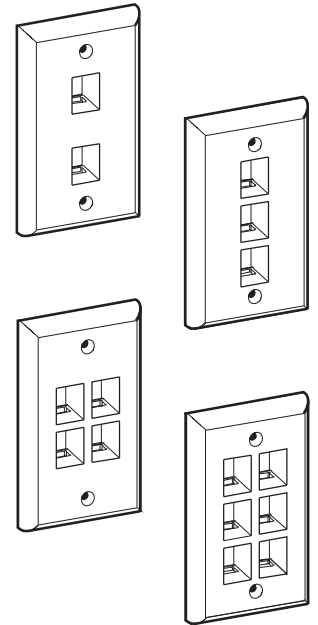

电子特点

- 接口电阻：20 mΩ
- 初始触点电阻：2.5 mΩ
- 绝缘电阻：>100 MΩ
- 外观尺寸(毫米)：23.9(高) x 17.8(宽) x 32.3(厚)
- 发货重量：14 克

防尘盖操作

当跳线插头插入插座时，Molex 企业布线网络部已获专利的内置防尘盖会灵巧地滑入插座模块的背面（看不到）。

订货编号	说明
MMC-00013-**	PowerCat 超五类 DataGate Plus 内置防尘盖插座, 超五类 8W 568A/B

**主要特点和优点**

Streamline 是一种体积小巧的塑料和不锈钢墙板系列，是为工作区要求最小标签及流线型设计的应用而设计的。

- 体积小，用于不引人注目的网络连接
- 容纳 PowerCat 超五类和 PowerCat 6 六类 UTP DataGate 插座
- 容纳 PowerCat 超五类 FTP 插座
- 容纳 ST、SC 和 MTRJ 光纤模块

**技术数据**

外观尺寸: 115.06毫米x70.10毫米x10.47毫米  
 材料: ABS塑料, 94V-0级;  
 UL认可的不锈钢和ABS塑料, 94V-0级  
 发货重量: 62.8克