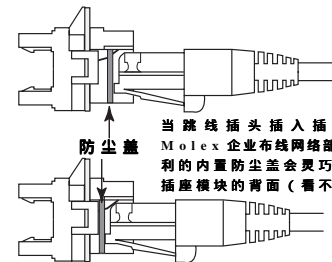

- 弹簧支撑的专利防尘盖：
  - 防止接插不当
  - 防止尘土和杂质进入
- IDC V 形专利触点，在端接时会伸缩，而不会疲劳
- 尖端 IDC 塔身，加快端接速度，增强电缆保持能力
- 双色码，支持 568 A/B 线序
- 可以使用业内标准压接工具端接
- 兼容 RJ-11 和 RJ-12
- 插座表面模制类别标识，可以选配端口标识图标

商用标准：

- 符合 TIA/EIA-568-B.2-1 元器件标准
- 符合 FCC Subpart F 68.5 标准
- 符合 IEC-603-7 标准
- 符合 ISO 11801 Class E 标准
- 经过 ETL 检验，符合六类器件标准
- 正在进行的认证：UL-1863  
CSA

技术数据

机械特点

插座连接器

- 塑料外壳：聚碳酸酯，UL94V-0 级或同等级别
- 工作寿命：最少重复插入 750 次
- 触点原材料：磷青铜
- 触点电镀：100 μm 镍上 50 μm 镀金
- 触点压力：最小 100 克
- 插头保持力：15 磅

IDC 连接器

- 塑料外壳：聚碳酸酯，UL94V-0 级或同等级别
- 工作寿命：最少重复端接 200 次
- 触点原材料：铜合金
- IDC 触点电镀：镀锡 / 铅
- 触点压力：最小 100 克
- 线号：22-24 号实心线

电子特点

- 接口电阻：20 mΩ
- 初始触点电阻：2.5 mΩ
- 绝缘电阻：>100 MΩ
- 外观尺寸(毫米)：23.9(高) x 17.8(宽) x 32.3(厚)
- 发货重量：14 克

防尘盖操作

当跳线插头插入插座时，Molex 企业布线网络部已获专利的内置防尘盖会灵巧地滑入插座模块的背面（看不到）。

订货编号	说明
MMC-00013-**	PowerCat 超五类 DataGate Plus 内置防尘盖插座, 超五类 8W 568A/B

**主要特点和优点**

Streamline 是一种体积小巧的塑料和不锈钢墙板系列，是为工作区要求最小标签及流线型设计的应用而设计的。

- 体积小，用于不引人注目的网络连接
- 容纳 PowerCat 超五类和 PowerCat 6 六类 UTP DataGate 插座
- 容纳 PowerCat 超五类 FTP 插座
- 容纳 ST、SC 和 MTRJ 光纤模块

**技术数据**

外观尺寸: 115.06毫米x70.10毫米x10.47毫米  
 材料: ABS塑料, 94V-0级;  
 UL认可的不锈钢和ABS塑料, 94V-0级  
 发货重量: 62.8克